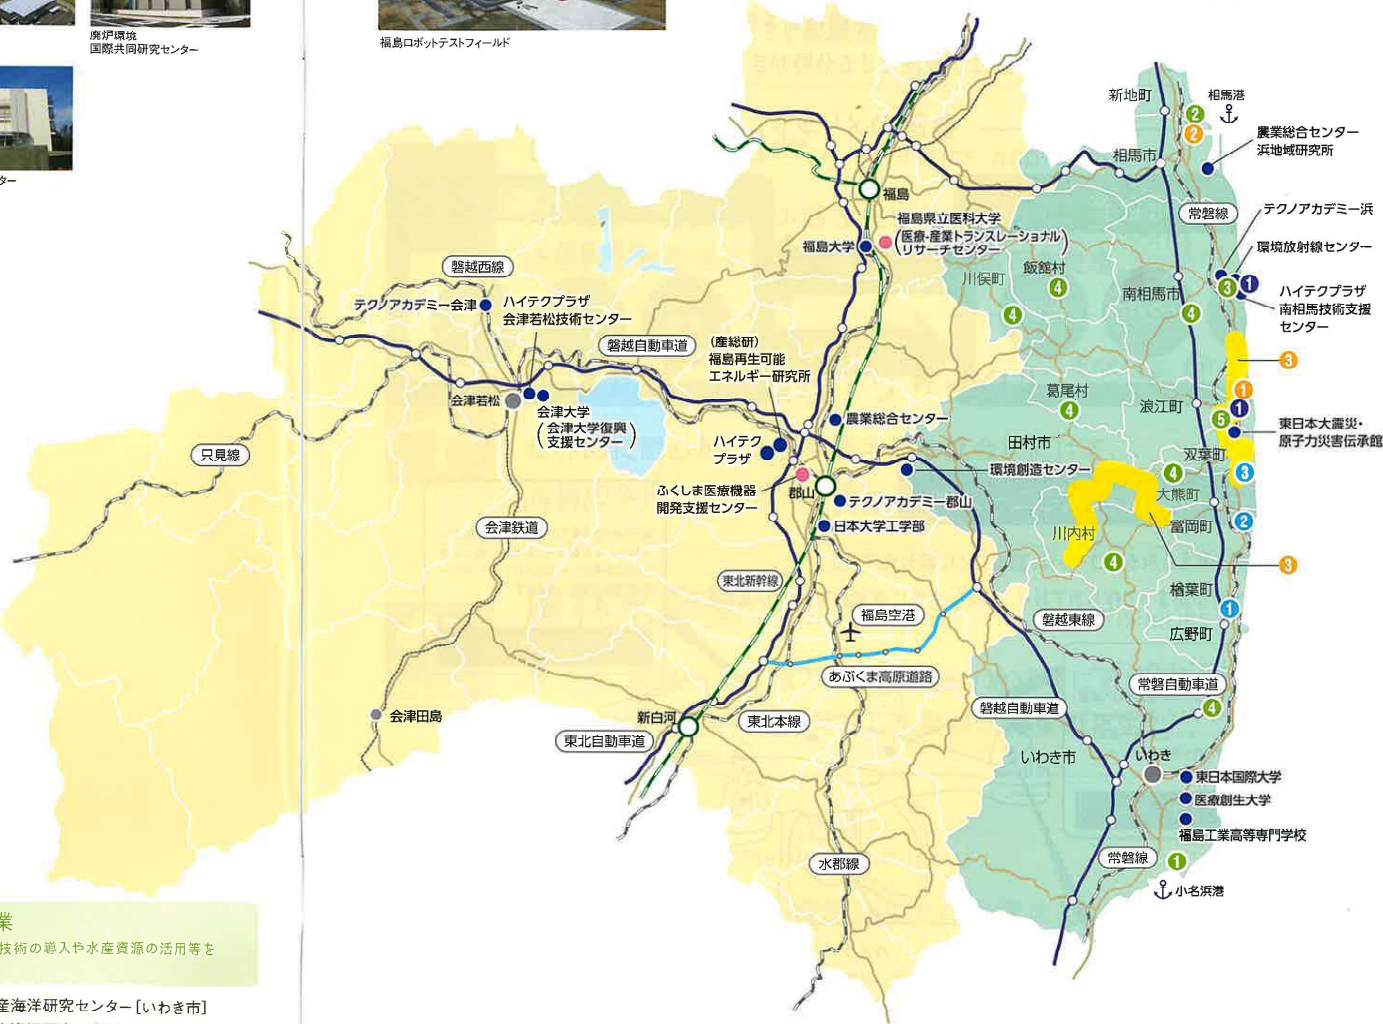

地元企業のみなさん、 貴社の実績やノウハウを、 福島の未来づくりに 生かしてみませんか。

福島イノベーション・コースト構想は、浜通り地域等15市町村を中心に、県内各地で進められているふくしまの未来を創造する取り組みです。

貴社も福島イノベ構想に参画して、未来をいっしょにつくっていきませんか。

福島イノベーション・ コースト構想とは

福島イノベ構想は、東日本大震災及び原子力災害で大きな被害を受けた浜通り地域等の産業を回復するため、新たな産業基盤の構築を目指す国家プロジェクトです。廃炉、ロボット・ドローン、エネルギー・環境・リサイクル、農林水産業、医療関連、航空宇宙の分野で、多くの研究開発施設が開設され、全国から続々と構想関連企業が集まってきています。プロジェクトを推進し、地域に根差した産業としていくためにも、地元企業の参画がますます期待されています。

CONTENTS 目次

- はじめに 1
- 福島イノベ構想の概要 2
- 参画のポイント 3
- 支援制度・体制紹介 5
- 地元企業の参画事例 15
- 福島イノベ構想関連企業からの招待状 27
- 新規事業・新規開発に取り組む企業紹介 31
- 福島イノベ構想の実現に向けて 34

廃炉

国内外の英知を結集して新技術を開発しています。

- ① 楡葉遠隔技術開発センター〔楡葉町〕
- ② 廃炉環境国際共同研究センター〔富岡町〕
- ③ 大熊分析・研究センター〔大熊町〕

ロボット・ドローン

福島ロボットテストフィールドを中核にロボット産業を集積しています。

- ① 福島ロボットテストフィールド〔南相馬市・浪江町〕

エネルギー・環境・リサイクル

先進的な再生可能エネルギー・リサイクル技術を開発しています。

- ① 福島水素エネルギー研究フィールド〔浪江町〕
- ② そうまIHIグリーンエネルギーセンター〔相馬市〕
- ③ 沿岸部・阿武隈地域共用送電線による再生エネ導入エリア

福島水素エネルギー研究フィールド

(提供)東芝エネルギーシステムズ(株)

農林水産業

農業への先端技術の導入や水産資源の活用等を進めています。

- ① 福島県水産海洋研究センター〔いわき市〕
- ② 福島県水産資源研究所〔相馬市〕
- ③ 福島県浜地域農業再生研究センター〔南相馬市〕
- ④ 先端技術等の導入による新しい農業の推進
- ⑤ 県産材の新たな需要創出など

医療関連

技術開発支援を通じ企業の販路の開拓を進めています。

- 医療・産業トランスレーショナルリサーチセンター〔福島市〕
- ふくしま医療機器開発支援センター〔郡山市〕

航空宇宙

“空飛ぶクルマ”の実証や関連企業の誘致を進めています。

- 福島県ハイテクプラザ〔郡山市、会津若松市、南相馬市〕